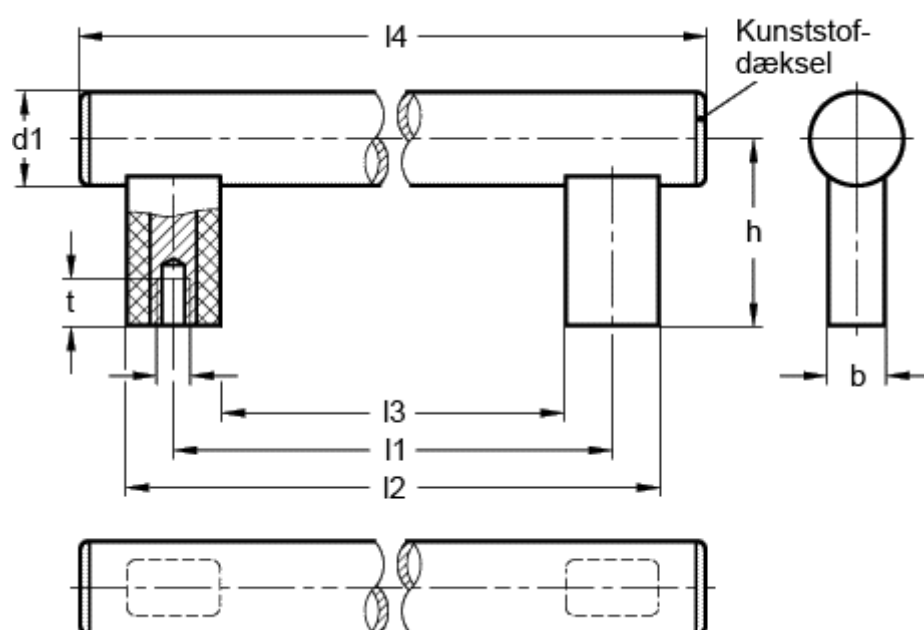

Varenummer: 201716001

Beskrivelse: E+G Rørgreb GN 666-30-M8-600-NG

Mål

b = 18

t min = 15

d1 = 30

d2 = M8

h = 60

l1 = 600

l2 = 630

l3 = 570

l4 = 665